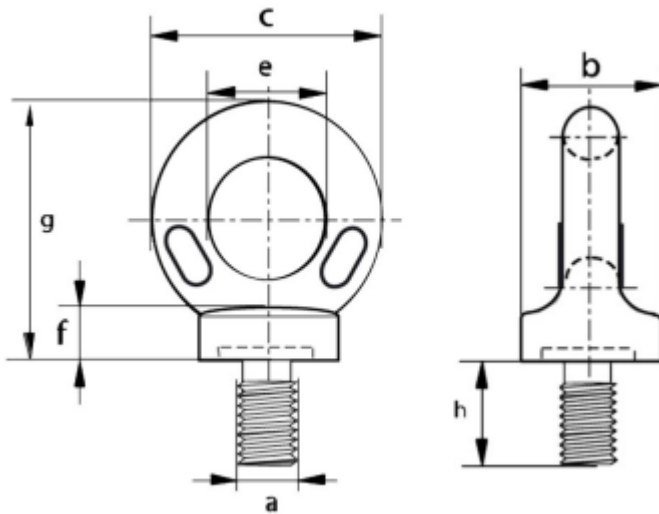

Metric Collared Eyebolt

- COM Series

WLL	Diameter Thread	Diameter Base	Diameter Eye		Thickness Collar	Height	Thread Length
			Outside	Inside			
	a	b	c	e	f	g	h
tons	mm	mm	mm	mm	mm	mm	mm
0.10	6	22	33	15	7	36	18
0.15	8	22	33	15	7	36	18
0.33	10	22	33	15	7	36	18
0.40	12	22	33	15	7	36	18
0.50	14	29	44	20	10	48	23
0.80	16	29	44	20	10	48	23
1.00	18	36	52	24	12	58	28
1.60	20	40	59	27	14	65	32
1.60	22	45	64	30	14	73	35
2.50	24	52	77	35	17	84	40
4.00	30	65	96	44	22	106	51
6.30	36	81	118	54	27	131	63