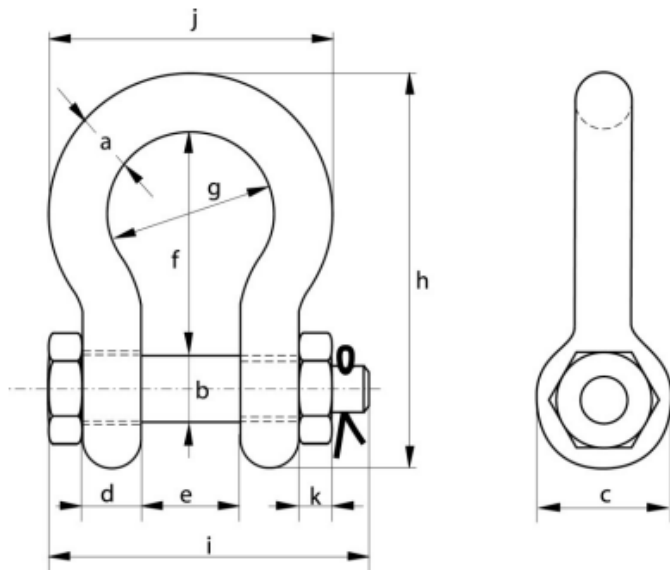

## Green Pin Safety Pin BOW Shackle

- GPSAB Series

WLL	Diameter Bow	Diameter Pin	Diameter Eye	Width Eye	Width Inside	Length Inside	Width Bow	Length	Length Bolt	Width	Thickness Nut
t	a	b	c	d	e	f	g	h	i	j	k
	mm	mm	mm	mm	mm	mm	mm	mm	mm	mm	mm
0.5	7	8	16.5	7	12	29	20	48.5	42	34	4
0.75	9	10	20	9	13.5	32	22	56	50	40	5
1	10	11	22.5	10	17	36.5	26	63.5	60	46	8
1.5	11	13	26.5	11	19	43	29	74	67	51	11
2	13.5	16	34	13	22	51	32	89	82	58	13
3.25	16	19	40	16	27	64	43	110	98	75	17
4.75	19	22	46	19	31	76	51	129	114	89	19
6.5	22	25	52	22	36	83	58	144	130	102	22
8.5	25	28	59	25	43	95	68	164	150	118	25
9.5	28	32	66	28	47	108	75	185	166	131	27
12	32	35	72	32	51	115	83	201	178	147	30