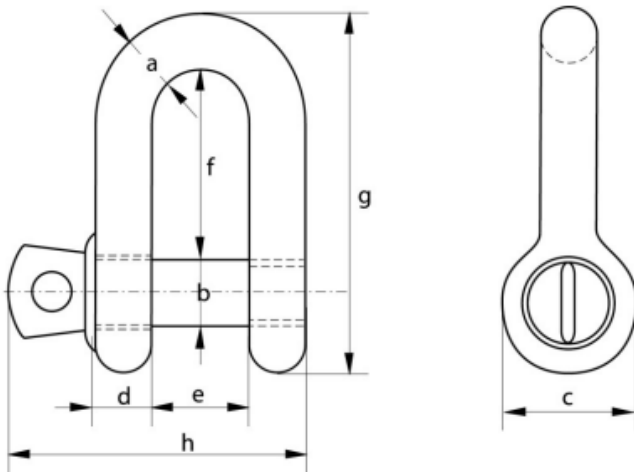

## Green Pin DEE Shackle Screw Pin

- GPSPD Series

WLL	Diameter	Diameter	Diameter	Width	Width	Length	Length	Length
	Bow	Pin	Eye	Eye	Inside	Inside		Bolt
	a	b	c	d	e	f	g	h
t	mm	mm	mm	mm	mm	mm	mm	mm
0.33	5	6	12	5	9.5	19	33	29.5
0.50	7	8	16.5	7	12	22	41.5	38
0.75	9	10	20	9	13.5	26	50	46.5
1	10	11	22.5	10	17	32	59	54
1.5	11	13	26.5	11	19	37	68	59.5
2	13.5	16	34	13	22	43	81	73
3.25	16	19	40	16	27	51	97	89
4.75	19	22	46	19	31	59	112	103
6.5	22	25	52	22	36	73	134	119
8.5	25	28	59	25	43	85	154	137
9.5	28	32	66	28	47	90	167	153
12	32	35	72	32	51	94	180	170