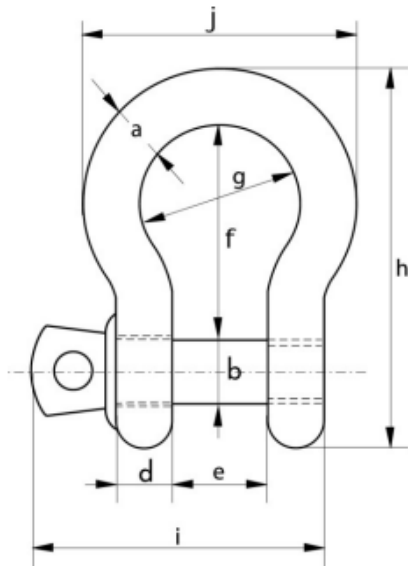

Green Pin® Theatrical Bow Shackle

- GPTBS Series

WLL	Diameter	Diameter	Diameter	Width	Width	Length	Width	Length	Length	Width
	Bow	Pin	Eye	Eye	Inside	Inside	Bow		Bolt	
t	a	b	c	d	e	f	g	h	i	j
	mm	mm	mm	mm	mm	mm	mm	mm	mm	mm
0.33	5	6	12	5	9.5	22	16	36	29.5	26
0.5	7	8	16.5	7	12	29	20	48.5	38	34
0.75	9	10	20	9	13.5	32	22	56	46.5	40
1	10	11	22.5	10	17	36.5	26	63.5	54	46
1.5	11	13	26.5	11	19	43	29	74	59.5	51
2	13.5	16	34	13	22	51	32	89	73	58
3.25	16	19	40	16	27	64	43	110	89	75
4.75	19	22	46	19	31	76	51	129	103	89
6.5	22	25	52	22	36	83	58	144	119	102
8.5	25	28	59	25	43	95	68	164	137	118