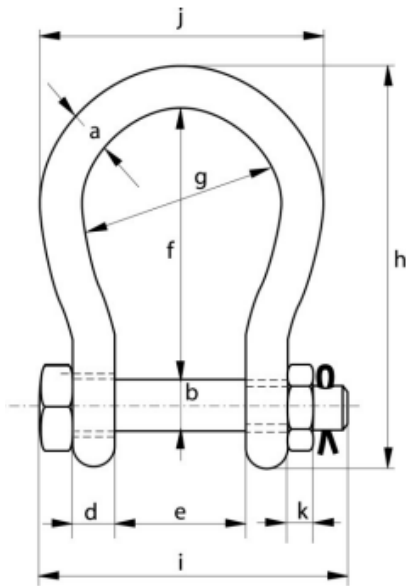

Green Pin Wide Mouth BOW Shackle

- GPWM Series

WLL	Diameter Bow	Diameter Pin	Diameter Eye	Width Eye	Width Inside	Length Inside	Width Bow	Length	Length	Width	Thickness
	a	b	c	d	e	f	g	h	i	j	k
t	mm	mm	mm	mm	mm	mm	mm	mm	mm	mm	mm
4.75	22	25	52	22	63	112	88	173	157	132	22
6.5	25	28	59	25	75	135	105	204	183	155	25
8.5	28	32	66	28	82	148	115	225	205	171	27
9.5	32	35	72	32	90	162	126	248	224	190	30
12	35	38	79	35	100	180	140	274	245	210	33
16	38	42	88	38	106	216	159	319	248	235	19
25	45	50	103	45	127	248	175	370	296	265	23
30	50	57	118	50	146	273	207	411	332	307	26