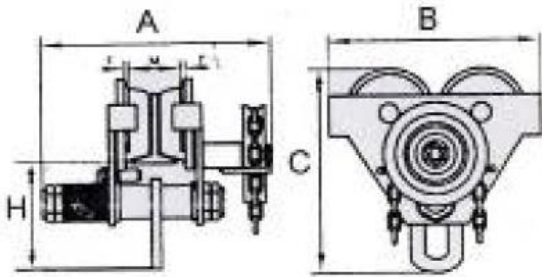

Geared Travel Trolley ; Plain Bar Type

- HGT Series

Model	Capacity	I-Beam Width	N.W.	A	B	C	H
HGT05	500	64-140	14	230	212	198.5	113
HGT10	1000	64-152	20.5	254	255	231.5	128
HGT20	2000	76-165	29	294	302	278	152
HGT30	3000	76-203	40	344	344	338	186
HGT50	5000	88-203	65	360	378	393	219
HGT100	10000	125-203	103	403	455	490	275.5
HGT200	20000	144-203	245	475	642	622	315