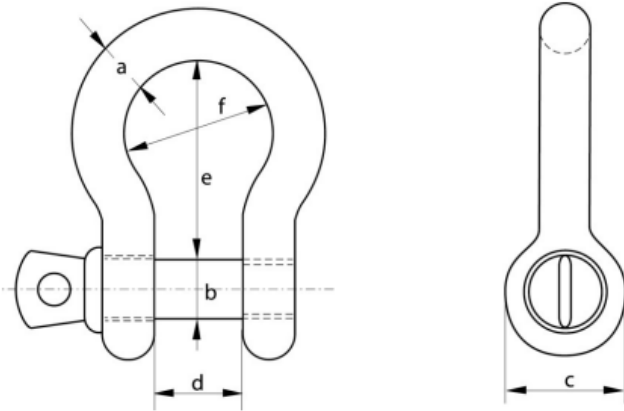

Galvanised Screw Pin BOW Shackle

- SPB Series

WLL	Diameter	Diameter	Diameter	Width	Length	Width
	Bow	Pin	Eye	Inside	Inside	Bow
	a	b	c	d	e	f
t	mm	mm	mm	mm	mm	mm
0.33	5	6	14	9.5	22	15
0.5	6	8	16	12	29	20
0.75	8	10	19	13.5	31	21
1	10	11	23	17	37	26
1.5	11	13	27	19	43	29
2	13	16	30	20	48	33
3.25	16	19	38	27	60	43
4.75	19	22	46	32	71	50
6.5	22	25	53	36	84	58
8.5	25	28	61	43	95	68
9.5	28	32	68	46	108	74
12	32	35	76	51	119	82
13.5	35	38	84	57	133	92
17	38	42	92	60	146	98
25	45	50	106	73	177	127
35	50	57	119	83	197	138