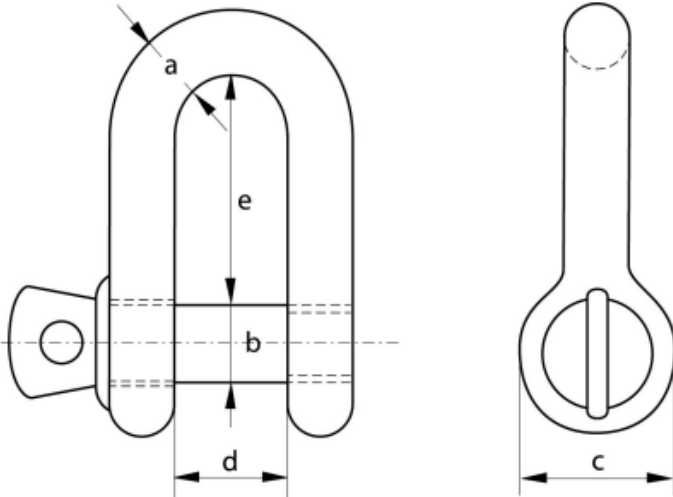

## Screw Pin Galvanised DEE Shackle

- SPD Series

WLL	Diameter	Diameter	Diameter	Width	Length
	Bow	Pin	Eye	Inside	Inside
	a	b	c	d	e
t	mm	mm	mm	mm	mm
0.5	6	8	16	12	22
0.75	8	10	19	13.5	26
1	10	11	23	17	32
1.5	11	13	27	19	37
2	13	16	30	20	41
3.25	16	19	38	27	51
4.75	19	22	46	32	60
6.5	22	25	53	36	71
8.5	25	28	61	43	81
9.5	28	32	68	46	90
12	32	35	76	51	100
13.5	35	38	84	57	111
17	38	42	92	60	122
25	45	50	106	73	146
35	50	57	119	83	171
55	65	70	145	105	203